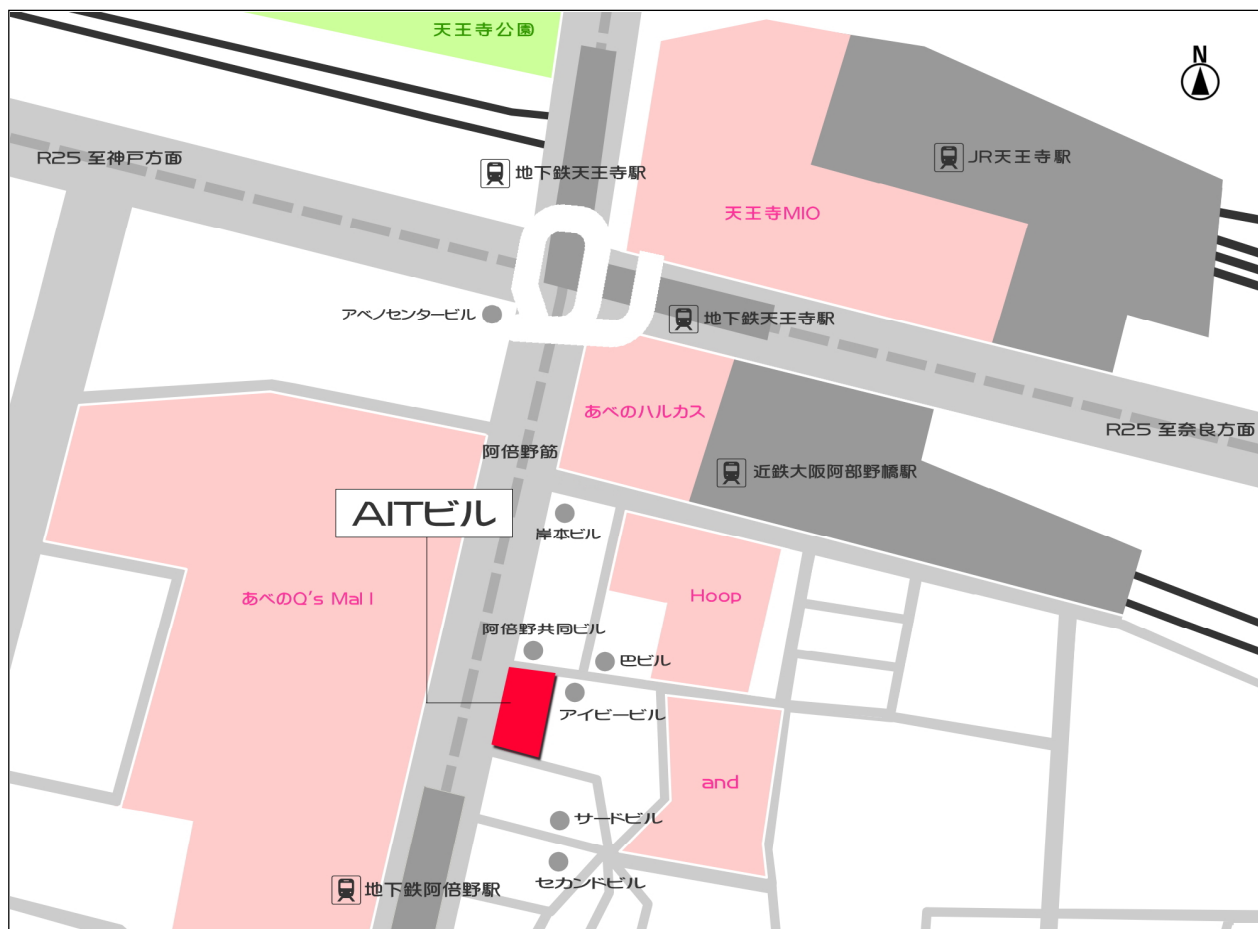

## アクセスマップ (阿倍野センタービル株式会社/エー・ケー・プロパティーズ株式会社へお越しの方)

❗ 当社へのアクセスは公共交通機関をご利用ください

- 🚉 JR各線をご利用の場合は、天王寺駅南出口より徒歩約5分
- 🚉 地下鉄御堂筋線をご利用の場合は、天王寺駅⑧番出口より徒歩約4分
- 🚉 地下鉄谷町線をご利用の場合は、阿倍野駅①番出口より徒歩約1分
- 🚉 近鉄南大阪線をご利用の場合は、大阪阿部野橋駅西出口より徒歩約3分